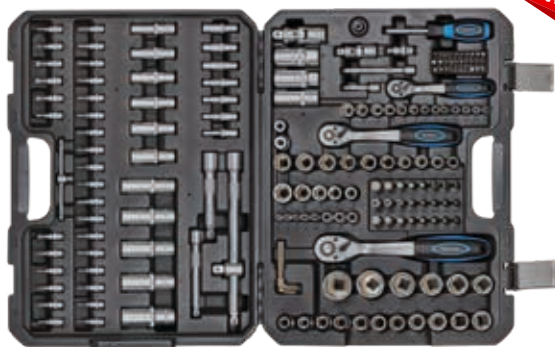

37,99 €

Šifra artikla: 01512L-SWT

SET NASADNIH KLJUČEV
E-PROFIL (E TIP) 1/2" E10-E24
9-DELNI

31,99 €

Šifra artikla: 04435L-SWT

SET NASADNIH KLJUČEV 1/2", 1/4", 3/8"
184 DELNI

AKCIJA!

84,99 €