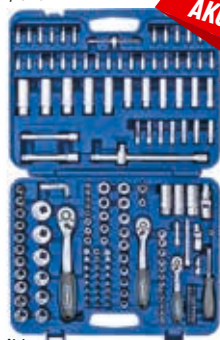

GARNITURA NASADNIH KLJUČEV
1/2", 1/4", 3/8" 172 DELNI

Šifra artikla:
7SS172-KUN

82,99 €