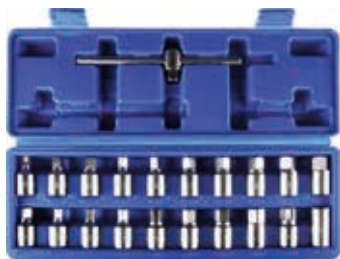

SET ZA OLJNA KORITA
21 DELNI

Šifra artikla:
70SW21-KUN

24,99 €

KUNZER
Kunzer tool brand