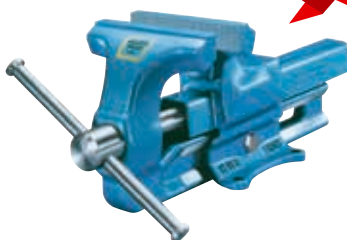

49,99 €

GRU SVEDROV 1-10 mm

COBALT 19 KOS

Šifra artikla: 215214R0-RUK

29,99 €

PRIMEŽ DELAVNIŠKI JEKLENI KOVAN

140/200 mm

AKCIJA!