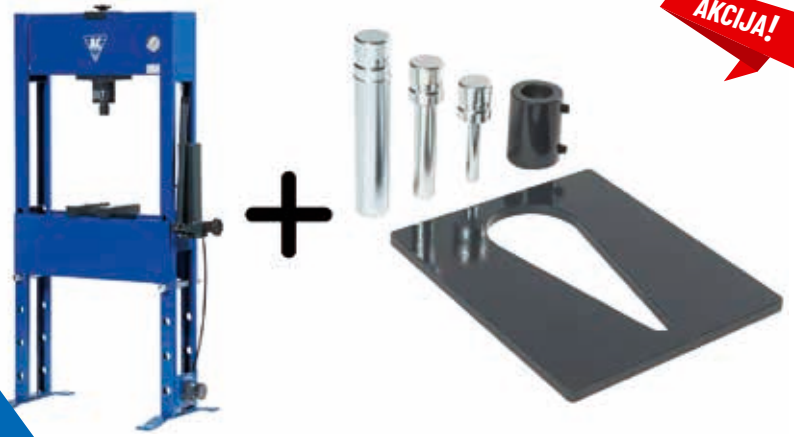

AKCIJA!

379,99 €

Šifra artikla:
90855009059510AKT-AC

AC HYDRAULIC DELAVNIŠKA STISKALNICA 25T PJ25H Z GARNITURO

AKCIJA!

Šifra artikla:
78025007500600-AC

1.199,99 €

AC HYDRAULIC DVIGALO KROKODIL DK20, 2t,
80-500mm DANSKA